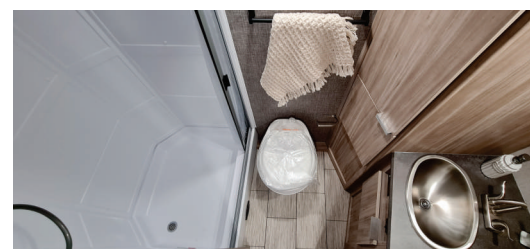

Itens de Série

Chassi e componentes

Chassi de aço estampado com tecnologia NXG
04 sapatas de apoio manuais
Escada de entrada retrátil com 02 degraus em alumínio
Para-choque com local para guarda de mangueira de H.T.
Bequilha elétrica 12V com iluminação

Eixos e freio

Eixos Dexter com exclusivo sistema *Torflex*
Suspensão em barras de torção
Freios elétricos em todas as rodas
Rodas esportivas de alumínio aro 15
Pneus radiais 235 x 75 x 15 ATR
Estepe com capa personalizada em ABS e adesivo em alto relevo
Calço de roda
Chave de roda

Carroceria

Frente modelada em peça única de *fiberglass* com acabamento em *Gel-Coat*
Estrutura de alumínio e revestimento interno laminado
Revestimento frontal inferior em alumínio xadrez
Isolamento termoacústico desenvolvido para temperaturas extremas
Revestimento externo de *fiberglass* de alto brilho
Teto emborrachado sem emendas
Estrutura do piso em alumínio e compensado naval
Escada de acesso ao teto
Porta de entrada com tela mosquiteira
Bagageiros com chave e fixadores das portas com imã
Corrimão de entrada retrátil

Detalhes externos

Lanternas e iluminação externas em LED
Janelas de vidro temperado de correr com persiana
Janela de saída de emergência

Proteção inferior das caixas d'água
Saída auxiliar de gás com engate rápido
Chuveiro externo com água quente e fria
Botijão de gás P13 com caixa de *fiberglass*

Refrigeração e aquecimento

Ar-condicionado de teto frio 13.500BTU/H
Calefação de 18.000BTU/H a gás

Sistema hidráulico